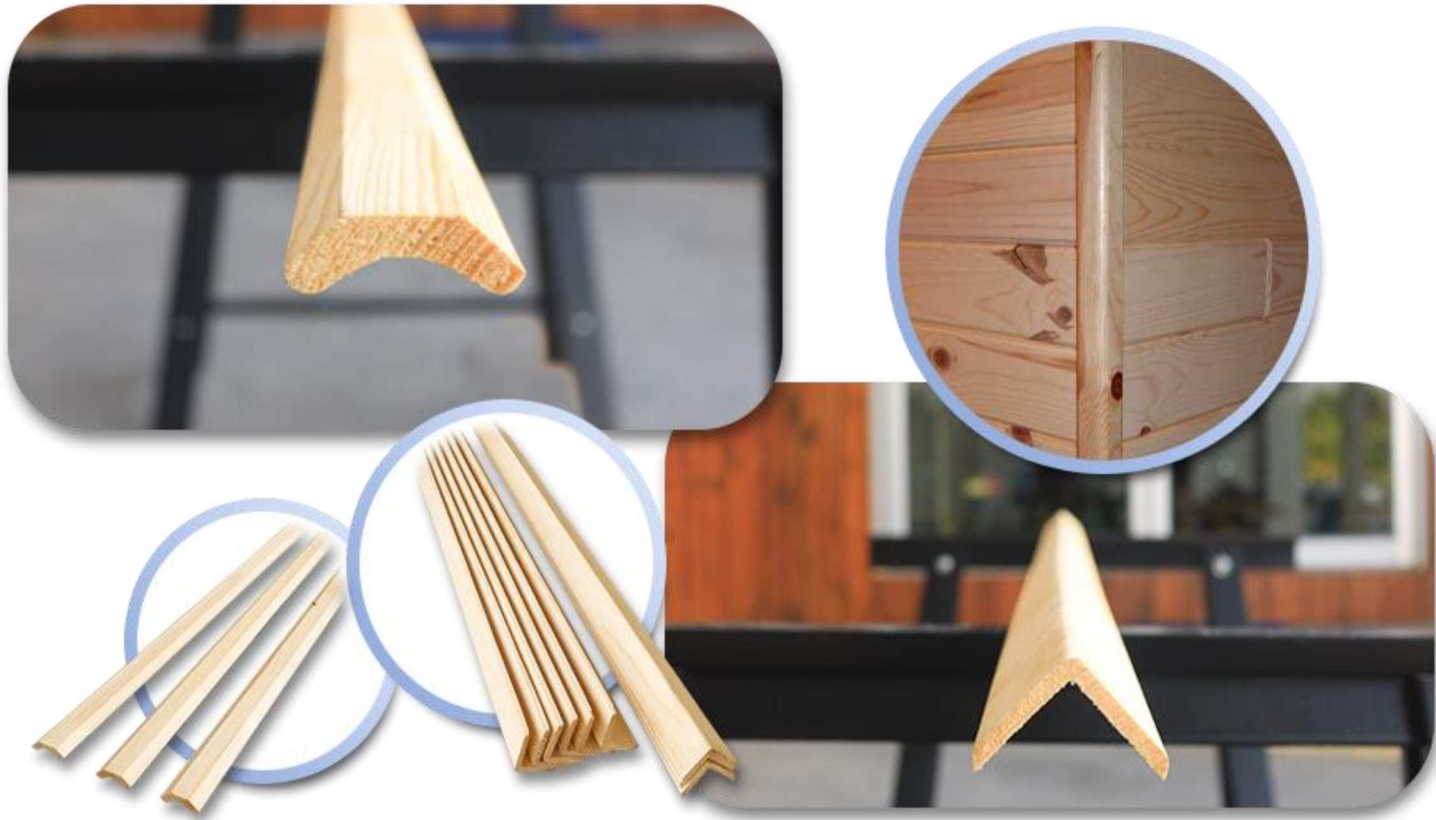

ไม้บัวสนและไม้กรอบมุมสน ถูกออกแบบขึ้นเพื่อให้อำพรางส่วนที่เชื่อมต่อบริเวณพื้นผิวไม้ เช่น กระจกพื้น ผนัง และเพดาน หรือใช้อำพรางจุดบกพร่องที่เกิดจากการก่อสร้าง หรืองานเดินสายไฟ ซึ่งการผลิตจะไม่เหมือนกับไม้แปรรูปตัวอื่นๆ ซึ่งจะเป็ไม้ประสานต่อลายฟันปลา เนื่องจากการหลีกเลี่ยงตาไม้ซึ่งจะทำให้ไม้แน่นไม่แข็งแรง

ไม้บัวสน ไม้กรอบมุมสน (Skirting & Corner Boards)				
ขนาด	1 แผ่น	1 เมตร	ขนาด (เมตรริก)	สต็อก
0.5" x 2" x 2.5 ม.	148.00 ฿	59.20 ฿	12 มม. x 40 มม. x 2.5 เมตร	มีในสต็อก
2" x 2" x 2.5 ม.	158.00 ฿	63.20 ฿	40 มม. x 40 มม. x 2.5 เมตร	มีในสต็อก