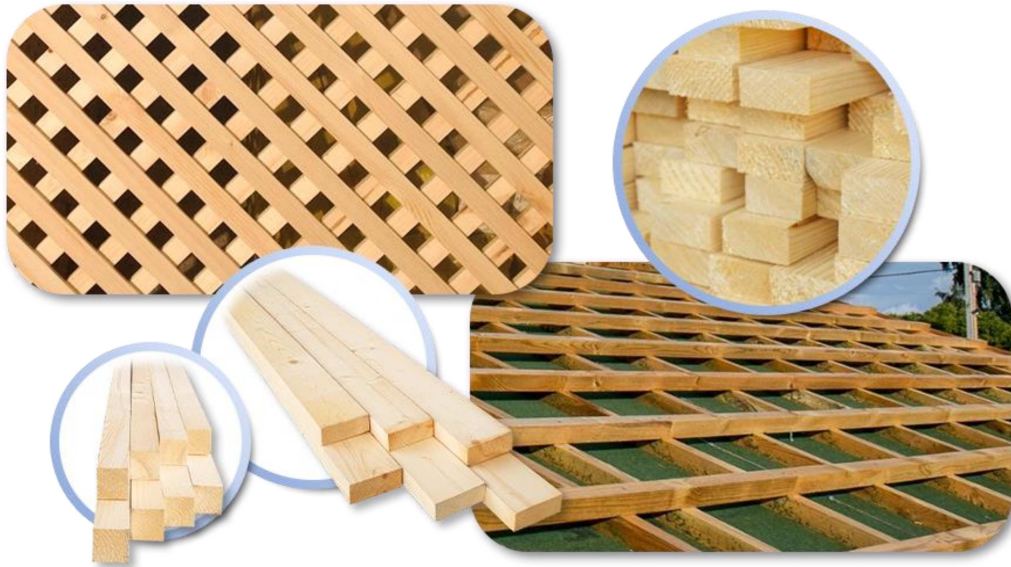

ไม้โครง (Battens) เสาไม้ (Poles) และไม้บัวสนรัสเซีย (Skirting & Corner Boards)

ไม้โครงสนรัสเซีย ใช้สำหรับการเป็นไม้รองไม้พื้นหรือไม้ฝา โครงหลังคา โครงฝ้า โครงบ้าน รั้ว ระแนงกรองแสง คานบ้าน งานออกแบบภายใน งานDIY เฟอร์นิเจอร์ และ งานไม้อื่นๆ โดยจะใช้ไม้โครงที่ขนาดแตกต่างกันไป โดยไม้โครงสนรัสเซียของ SAK WoodWorks ผลิตจากไม้ก่อนเดียวกับไม้แปรรูปสนรัสเซีย ดังนั้นจึงมีคุณภาพสูงเช่นเดียวกัน สำหรับไม้ส่วนที่เหลือและไม้ที่ได้ใช้จากโรงงานของเรา จะนำไปเหลาเป็นไม้พื้น ไม้ใจได้เลยว่าถึงแม้ไม้โครงจะมีขนาดเล็ก แต่ก็ผลิตจากส่วนของไม้ที่คัดสรรมาแล้วอย่างดี

ไม้โครงสนรัสเซีย (Battens)					
ขนาด	1 แผ่น	1 มัด	1 เมตร	ขนาด (เมตร)	สต็อก
3/4" x 2" x 2.5 ม.	68.00 ฿	680.00 ฿	/10 ชั้น 27.20 ฿	15 มม. x 40 มม. x 2.5 เมตร	มีในสต็อก
1" x 2 1/4" x 3.0 ม.	127.00 ฿	1,016.00 ฿	/8 ชั้น 42.33 ฿	20 มม. X 46 มม. x 3 เมตร	มีในสต็อก
1" x 2 1/4" x 2.0 ม.	85.00 ฿	680.00 ฿	/8 ชั้น 42.50 ฿	20 มม. x 46 มม. x 2 เมตร	มีในสต็อก
2" x 2" x 2.5 ม.	164.00 ฿	656.00 ฿	/4 ชั้น 65.60 ฿	40 มม. x 40 มม. x 2.5 เมตร	มีในสต็อก
1.5" x 3" x 3.0 ม.	256.00 ฿	768.00 ฿	/3 ชั้น 85.33 ฿	30 มม. X 70 มม. x 3 เมตร	มีในสต็อก